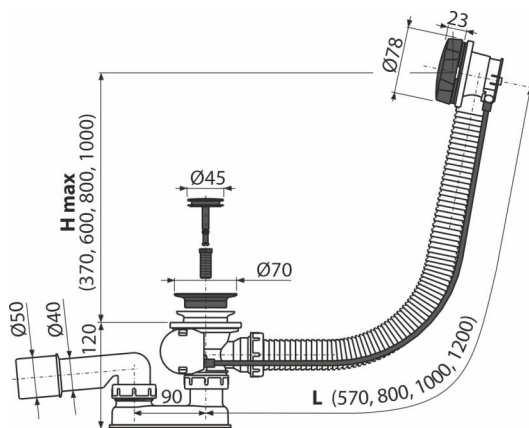

## Aplicație

- Pentru a evacua apa din cadă
- Pentru căzi de baie cu scurgere de Ø52 mm
- Pentru căzi de baie cu dimensiuni standard

## Caracteristici

- Culoare: negru-mat
- Lungime sifon cadă 100 mm
- Preaplin cu țeavă flexibilă
- Material: metal finisaj negru-mat
- Închiderea sifonului prin mecanism de tip pop-up
- Legătură pentru cadă cu preaplin
- Sifon anti miros umed cu cot rotativ

## Detalii pentru comandă, Informații logistice

Cod	EAN	Greutate (buc   ambalare   palet)	Dimensiuni (buc   ambalare)	Cantitate (ambalare   palet)
A55BLACK-100	8595580558710	100 mm 0,85   17,09   293,4 kg	380x85x145   595x435x395 mm	20   320 buc

## Parametrii tehnici

- Rezistența sifonului anti-miros la presiune 588 Pa
- Debit 51,6 l/min
- Debit 42 l/min
- Rezistența termică 95 °C
- Sifon anti miros 50 mm