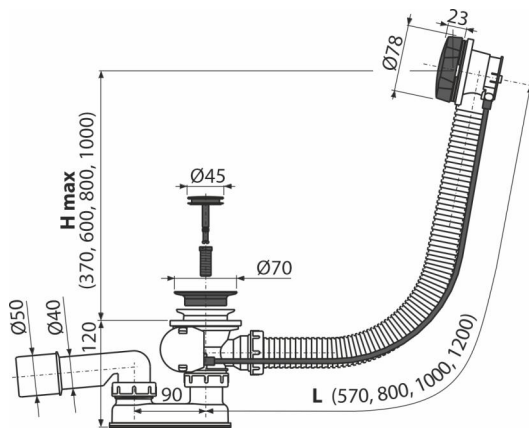

A55BLACK-120

აბაზანის სიფონი ავტომატი კომპლექტი, შავი-მატი

განმარტება

აბაზანისთვის გადინების ხერხი $\varnothing 52$ მმ სტანდარტული ზომის აბაზანისთვის

დამახასიათებელი

- ფერი: შავი-მატი
- სააბაზანო სიფონის სიგრძე 120 სმ
- გადინების სისტემის მოქნილი შლანგი
- მასალა: ლითონის დაფარული შავი-მატი
- გადინების სარქელის დახურვა ბოუდენის ტროსის დახმარებით
- სანიაღვრე-გადინება სისტემა აბაზანისთვის
- სველი წყლის ჩამკეტი მოძრავი ფეხით

კომპლექტის შემადგენლობა

- სამონტაჟო ნაკრები
- ქრომირებული სადები ზედაპირით შავი-მატი
- მეტალის ქრომირებული ხუფი ზედაპირით შავი-მატი
- ქრომირებული თითბერის ბადე დაფარული შავი-მატით
- სიფონის კორპუსი გადინების სისტემით
- პროფილური ჩამკეტი
- ულტრაბეჭერით შედუღებული პოლიპროპილენისგან დამზადებული სიფონის წყლის ჩამკეტი, მდგრადია ქიმიური და თერმული ზემოქმედებისადმი

შეკვითის ნომერი, ლოგისტიკური ინფორმაცია

კოდი	EAN	წონა (კალი შეფუთვა პლატაზე)	ზომები (კალი შეფუთვა)	რაოდენობა (შეფუთვა პლატა)
A55BLACK-120	8595580558727 120 მმ	0,87 17,34 297,5 კგ	380×85×145 595×435×395 მმ	20 320 (კალი)

გარანტია

2/3 years *

ნორმები

EN 274

ტექნიკური მახასიათებლები

- წნევისთან წყლის ჩამკეტის წინაღობა 588 Pa
- წყლის ნაკადი 51,6 l/min
- გადინების სიჩქარე 42 l/min
- თერმული სტაბილურობა 95 °C
- წყლის ჩამკეტი 50 mm