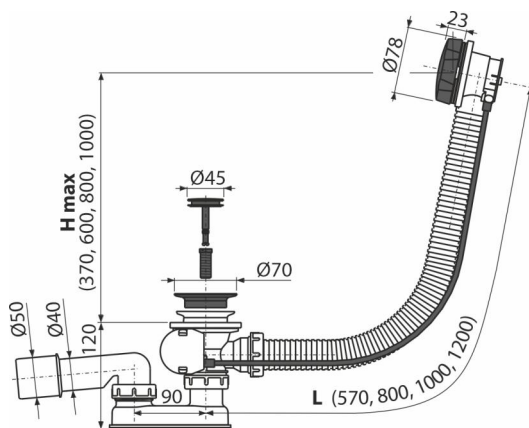

A55BLACK-120

Syfon wannowy, korek automatyczny, czarny-mat

Zastosowanie

- Do odprowadzania wody z wanny
- Do wanien z otworem wylotowym $\text{Ø}52$ mm
- Do wanien o standardowych rozmiarach

Cechy

- Kolor: czarny-mat
- Długość syfonu wannowego 120 cm
- Elastyczny wąż przelewowy
- Materiał: metal z wykończeniem czarny-mat
- Sterowanie korkiem za pomocą cięgna bowdena
- Syfon wannowy z przelewem
- Syfon z ruchomym kolaniem

Zakres dostawy

- Zestaw montażowy
- Chromowana metalowa głowica sterująca z wykończeniem czarny- mat
- Chromowana metalowa nasadka z wykończeniem czarny- mat
- Chromowane sitko wylotowe z wykończeniem czarny-mat
- Korpus syfonu z przelewem
- Formowane uszczelnienie
- Syfon z polipropylenu, odporny termicznie i chemicznie, spawany wzdłużnie

Numer zamówienia, Informacje logistyczne

Kod	EAN	Waga (sztuka pakowanie paleta)	Wymiary (sztuka pakowanie)	Ilość (pakowanie paleta)
A55BLACK-120	8595580558727	120 mm 0,87 17,34 297,5 kg	380x85x145 595x435x395 mm	20 320 szt

Gwarancje	Kod celny	Normy
2/3 lat *	39229000	EN 274

Dane techniczne

- Odporność syfonu na ciśnienie 588 Pa
- Przepływ 51,6 l/min
- Przepływ przelewu 42 l/min
- Atest termiczny 95 °C
- Syfon 50 mm