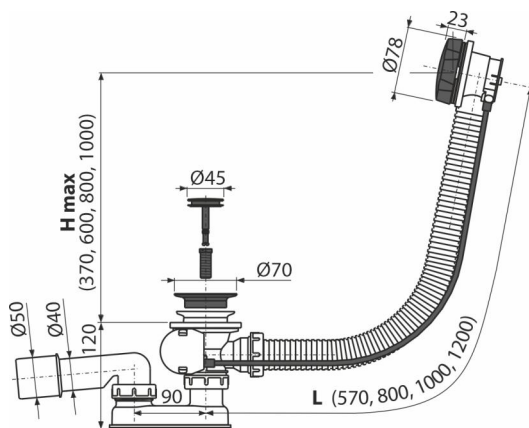

A55BLACK-120

Syfon wannowy, korek automatyczny, czarny-mat

Zastosowanie

- Do odprowadzania wody z wanny
- Do wanien z otworem wylotowym $\varnothing 52$ mm
- Do wanien o standardowych rozmiarach

Cechy

- Kolor: czarny-mat
- Długość syfonu wannowego 120 cm
- Elastyczny wąż przelewowy
- Materiał: metal z wykończeniem czarny-mat
- Sterowanie korkiem za pomocą cięgna bowdena
- Syfon wannowy z przelewem
- Syfon z ruchomym kolaniem

Zakres dostawy

- Zestaw montażowy
- Chromowana metalowa głowica sterująca z wykończeniem czarny- mat
- Chromowana metalowa nasadka z wykończeniem czarny- mat
- Chromowane sitko wylotowe z wykończeniem czarny-mat
- Korpus syfonu z przelewem
- Formowane uszczelnienie
- Syfon z polipropylenu, odporny termicznie i chemicznie, spawany wzdłużnie

Numer zamówienia, Informacje logistyczne

Kod	EAN	Waga (sztuka pakowanie paleta)	Wymiary (sztuka pakowanie)	Ilość (pakowanie paleta)
A55BLACK-120	8595580558727	120 mm 0,87 17,34 297,5 kg	380x85x145 595x435x395 mm	20 320 szt

Gwarancje

2/3 lat * Normy EN 274

Dane techniczne

- Odporność syfonu na ciśnienie 588 Pa
- Przepływ 51,6 l/min
- Przepływ przelewu 42 l/min
- Atest termiczny 95 °C
- Syfon 50 mm