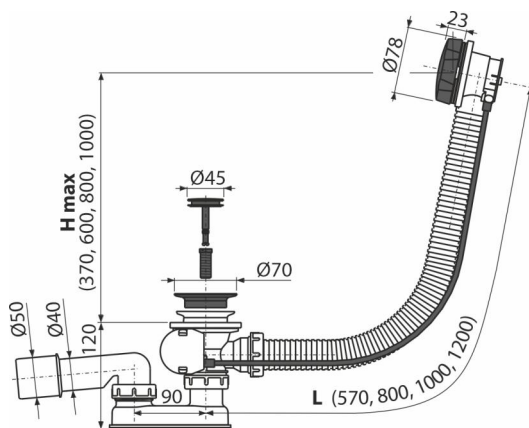

A55BLACK-120

Ventil cadă automat cu sifon și preaplin, negru-mat

Aplicație

- Pentru a evacua apa din cadă
- Pentru căzi de baie cu scurgere de Ø52 mm
- Pentru căzi de baie cu dimensiuni standard

Caracteristici

- Culoare: negru-mat
- Lungime sifon cadă 120 mm
- Preaplin cu țeavă flexibilă
- Material: metal finisaj negru-mat
- Închiderea sifonului prin mecanism de tip pop-up
- Legătură pentru cadă cu preaplin
- Sifon anti miros umed cu cot rotativ

Detalii pentru comandă, Informații logistice

Cod	EAN	Greutate (buc ambalare palet)	Dimensiuni (buc ambalare)	Cantitate (ambalare palet)
A55BLACK-120	8595580558727	120 mm 0,87 17,34 297,5 kg	380x85x145 595x435x395 mm	20 320 buc

Garanție

2/3 ani *

Norme

EN 274

Parametrii tehnici

- Rezistența sifonului anti-miros la presiune 588 Pa
- Debit 51,6 l/min
- Debit 42 l/min
- Rezistența termică 95 °C
- Sifon anti miros 50 mm