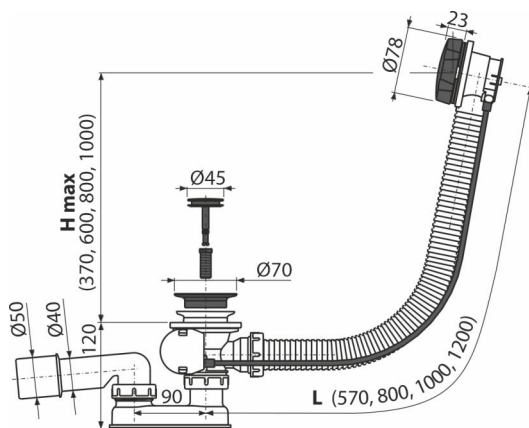

A55BLACK-120

Automatski sifon za kadu, crna-mat

Primena

Za ispuštanje vode iz kade u odvod

Za kade sa ispuustom Ø52 mm

Za kade standardne veličine

Karakteristike

- Boja: crna-mat
- Dužina sifona za kadu 120 cm
- Prelivna fleksi cev
- Materijal: metal sa crno-mat završnom obradom
- Zatvaranje odvoda iskačućim mehanizmom
- Sistem odvoda i preлива za kade
- Mokri sifon za mirise sa okretnim kolonom

Obim isporuke

- Set za montažu
- Hromirano metalno kontrolno dugme sa crno-mat završnom obradom
- Hromirani metalni čep sa crno-mat završnom obradom
- Hromirana mesingana izlazna rešetka sa crno-mat završnom obradom
- Telo odvoda i sifona sa prelivom
- Profilisana zaptivka
- Sifon za mirise od polipropilena, termički i hemijski otporan, uzdužno zavaren

Broj porudžbine, Logističke informacije

Šifra	EAN	Težina (komad pakovanje paleta)	Dimenzije (komad paleta)	Količina (pakovanje paleta)
A55BLACK-120	8595580558727	120 mm 0,87 17,34 297,5 kg	380x85x145 595x435x395 mm	20 320 kom

Garancije

2/3 godina *

Norme

EN 274

Tehničke specifikacije

- Otpornost sifona za mirise na pritisak 588 Pa
- Brzina protoka 51,6 l/min
- Brzina protoka preлива 42 l/min
- Termička otpornost 95 °C
- Sifon za mirise 50 mm