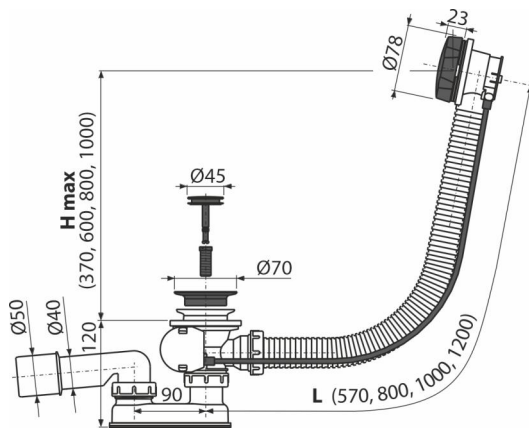

A55BLACK-80

აბაზანის სიფონი ავტომატი კომპლექტი, შავი-მატი

განმარტება

აბაზანისთვის გადინების ხერხი $\varnothing 52$ მმ სტანდარტული ზომის აბაზანისთვის

დამახასიათებელი

- ფერი: შავი-მატი
- აბაზანის სიფონის სიგრძე 80 სმ
- გადინების სისტემის მოქნილი შლანგი
- მასალა: ლითონის დაფარული შავი-მატი
- გადინების სარქელის დახურვა ბოუდენის ტროსის დახმარებით
- სანიღვრე-გადინება სისტემა აბაზანისთვის
- სველი წყლის ჩამკეტი მოძრავი ფეხით

კომპლექტის შემადგენლობა

- სამონტაჟო ნაკრები
- სიფონის კორპუსი გადინების სისტემით
- პროფილური ჩამკეტი
- ულტრაბგერით შედუღებული პოლიპროპილენისგან დამზადებული სიფონის წყლის ჩამკეტი, მდგრადია ქიმიური და თერმული ზემოქმედებისადმი

შეკვების ნომერი, ლოგისტიკური ინფორმაცია

კოდი	EAN	წონა (კალი შეფუთვა პლატაზი)	ზომები (კალი შეფუთვა)	რაოდენობა (შეფუთვა პლატა)
A55BLACK-80	8595580558734 80 მმ	0,84 16,76 288,2 კგ	380×85×145 595×435×395 მმ	20 320 (კალი)

გარანტია **ნორმები**
2/3 years * EN 274

ტექნიკური მახასიათებლები

- წნევისთან წყლის ჩამკეტის წინაღობა 588 Pa
- წყლის ნაკადი 51,6 l/min
- გადინების სიჩქარე 42 l/min
- თერმული სტაბილურობა 95 °C
- წყლის ჩამკეტი 50 mm