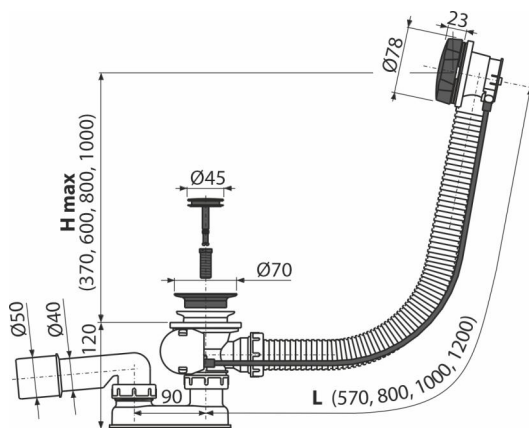

A55BLACK-80

Syfon wannowy, korek automatyczny, czarny-mat

Zastosowanie

- Do odprowadzania wody z wanny
- Do wanien z otworem wylotowym $\varnothing 52$ mm
- Do wanien o standardowych rozmiarach

Cechy

- Kolor: czarny-mat
- Długość syfonu wannowego 80 cm
- Elastyczny wąż przelewowy
- Materiał: metal z wykończeniem czarny-mat
- Sterowanie korkiem za pomocą cięgna bowdena
- Syfon wannowy z przelewem
- Syfon z ruchomym kolaniem

Zakres dostawy

- Metalowa kratka z chromowanym wykończeniem: czarny-mat
- Chromowana metalowa głowica sterująca z wykończeniem czarny- mat
- Metalowy korek z wykończeniem czarny- mat
- Zestaw montażowy
- Korpus syfonu z przelewem
- Formowane uszczelnienie
- Syfon z polipropylenu, odporny termicznie i chemicznie, spawany wzdłużnie

Numer zamówienia, Informacje logistyczne

Kod	EAN	Waga (sztuka pakowanie paleta)	Wymiary (sztuka pakowanie)	Ilość (pakowanie paleta)
A55BLACK-80	8595580558734	80 mm 0,84 16,76 288,2 kg	380x85x145 595x435x395 mm	20 320 szt

Gwarancje

2/3 lat * Normy EN 274

Dane techniczne

- Odporność syfonu na ciśnienie 588 Pa
- Przepływ 51,6 l/min
- Przepływ przelewu 42 l/min
- Atest termiczny 95 °C
- Syfon 50 mm