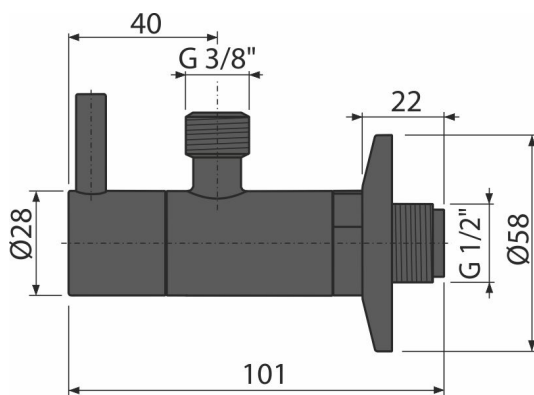

ARV001-BLACK

Кран ъглов с филтър 1/2"×3/8", черен-мат

**Приложение**

За монтаж върху мазилка

За свързване на монтиран на рамката кран

Характеристики

- Цвят: черен-мат
- Дизайн, съвместим със сифон за мивка A400
- Кръгъл дизайн
- Материал: метал с черно матово покритие
- Включва филтър за мръсотия

Обхват на доставката

- Метална розетка
- Механизъм

Продуктов код, Логистична информация

Код	EAN	Тегло (брой опаковка палет)	Размери (брой опаковка)	Количество (опаковка палет)
ARV001-BLACK	8595580558741	0,31 18,87 548,4 кг	150×45×65 390×240×300 мм	60 1680 бр

Гаранция

2/3 гаранция *

Технически спецификации

- Съединител за маркуч G 3/8 "
- Резба G 1/2 "