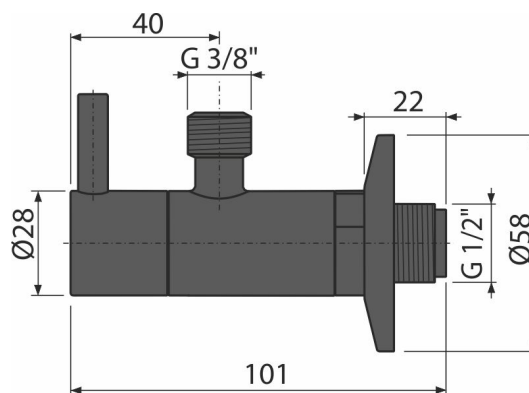

# ARV001-BLACK

Ventil rohový s filtrem 1/2" × 3/8", kulatý, černá-mat

### Použití

Pro montáž na omítku

Pro připojení stojánkových vodovodních baterií

### Objednací kód, Logistické informace

Kód	EAN	Hmotnost (kus   balení   paleta)	Rozměr (kus   balení)	Množství (balení   paleta)
ARV001-BLACK	8595580558741	0,31   18,87   548,4 kg	150×45×65   390×240×300 mm	60   1680 ks

### Technické parametry

- Závit G 1/2 "
- Připojka na hadici G 3/8 "