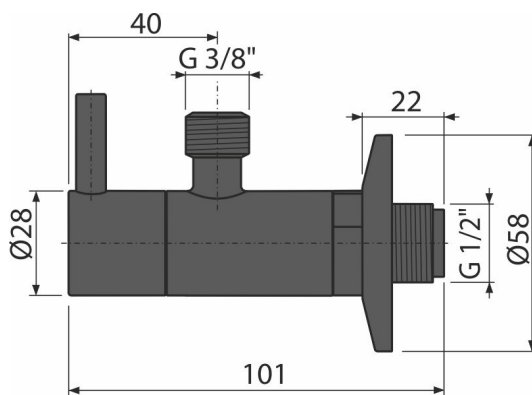

ARV001-BLACK

Ventil rohový s filtrem 1/2"×3/8", černá-mat

**Použití**

Pro montáž na omítku

Pro připojení stojánkových vodovodních baterií

Vlastnosti

- Barva: černá-mat
- Designově kompatibilní s umyvadlovým sifonem A400
- Kulatý design
- Materiál: kov s povrchovou úpravou černá-mat
- Obsahuje filtr na nečistoty

Rozsah dodávky

- Rozeta kovová
- Ventil

Objednací kód, Logistické informace

Kód	EAN	Hmotnost (kus balení paleta)	Rozměr (kus balení)	Množství (balení paleta)
ARV001-BLACK	8595580558741	0,31 18,87 548,4 kg	150×45×65 390×240×300 mm	60 1680 ks

Záruky

2/3 roky *

Technické parametry

- Připojka na hadici G 3/8 "
- Závit G 1/2 "