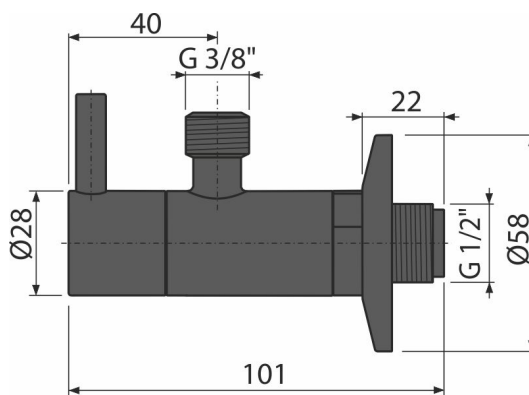

**ARV001-BLACK**

Sarokszelep szűrővel 1/2"×3/8", fekete-matt

**Alkalmazás**

Vakolatra szerelhető

A vízvezetékes vagy szaniterre szerelhető csaptelepekhez

**Jellemzők**

- Szín: fekete-matt
- Design kompatibilis az A400 mosdó szifonnal
- Kerek design
- Anyaga: fém, fekete-matt felülettel
- Tartalmazza a szennyszűrőt

**Csomag tartalma**

- Rozetta fémből
- Szelep

**Rendelési szám, Logisztikai információk**

Kód	EAN	Súly (db   csomagolás   paletta)	Méret (db   csomagolás)	Mennyiség (csomagolás   paletta)
ARV001-BLACK	8595580558741	0,31   18,87   548,4 kg	150×45×65   390×240×300 mm	60   1680 db

**Garanciák**

2/3 év \*

**Műszaki adatok**

- Tömlő csatlakozó G 3/8 "
- Menet G 1/2 "