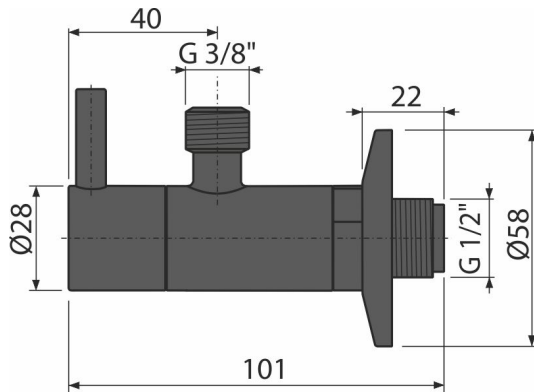

ARV001-BLACK

კუთხის ვინტილი ფილტრით 1/2" x 3/8", შავი-მატი

განმარტება

კედლის მონტაჟისთვის

დამახასიათებელი

- ფერი: შავი-მატი
- დიზაინი თავსებადია სარეცხ სიფონთან A400
- მრგვალი დიზაინი
- მასალა: ლითონის დაფარული შავი-მატი
- შეიცავს ტუფციან ფილტრს

კომპლექტის შემადგენლობა

- ლითონის ჩარჩოები
- კლაპანი

შეკვეთის ნომერი, ლოგისტიკური ინფორმაცია

კოდი	EAN	ნონა (ცალი შეფუთვა პლატაზე)	ზომები (ცალი შეფუთვა)	რაოდენობა (შეფუთვა პლატა)
ARV001-BLACK	8595580558741	0,31 18,87 548,4 კგ	150x45x65 390x240x300 მმ	60 1680 ცალი

გარანტია

2/3 years *

ტექნიკური მახასიათებლები

- შლანგის დამაკავშირებლის დიამეტრი G 3/8 "
- ჭანჭის დიამეტრი G 1/2 "