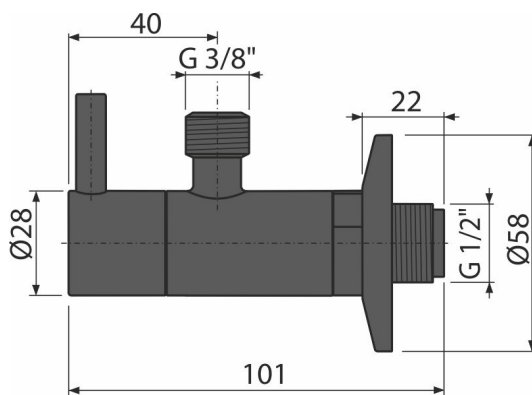

# ARV001-BLACK

Zawór kątowy z filtrem 1/2"×3/8", czarny-mat

### Zastosowanie

Do montażu na ścianie

Do podłączenia baterii stojących

### Numer zamówienia, Informacje logistyczne

Kod	EAN	Waga (sztuka   pakowanie   paleta)	Wymiary (sztuka   pakowanie)	Ilość (pakowanie   paleta)
ARV001-BLACK	8595580558741	0,31   18,87   548,4 kg	150×45×65   390×240×300 mm	60   1680 szt

### Dane techniczne

- Przyłącza węża G 3/8 "
- Gwint G 1/2 "