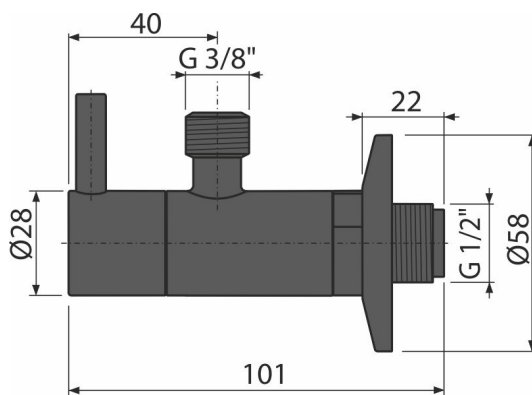

ARV001-BLACK

Robinet colțar cu filtru 1/2"×3/8", negru-mat

**Aplicație**

Pentru instalare pe perete

Pentru conectare la alimentarea cu apă

Caracteristici

- Culoare: negru-mat
- Design compatibil cu sifonul A400
- Design rotund
- Material: metal finisaj negru-mat
- Include filtru pentru murdărie

Conținutul pachetului

- Ornament metalic
- Robinet

Detalii pentru comandă, Informații logistice

Cod	EAN	Greutate (buc ambalare palet)	Dimensiuni (buc ambalare)	Cantitate (ambalare palet)
ARV001-BLACK	8595580558741	0,31 18,87 548,4 kg	150×45×65 390×240×300 mm	60 1680 buc

Garanție

2/3 ani *

Parametrii tehnici

- Racord furtun G 3/8 "
- Filet G 1/2 "