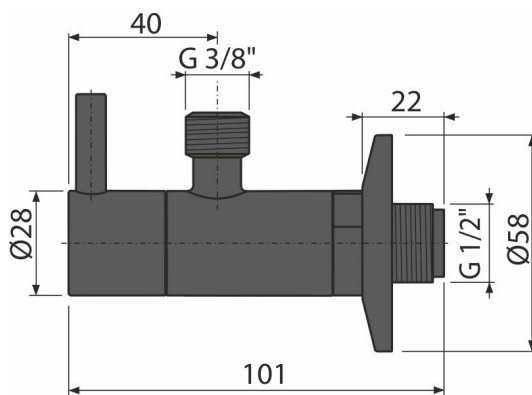

ARV001-BLACK

Ventil rohový s filtrom 1/2"×3/8", čierna-mat

**Použitie**

Pre montáž na omietku

Pre pripojenie stojankových vodovodných batérií

Vlastnosti

- Farba: čierna-mat
- Dizajnovo kompatibilný s umývadlovým sifónom A400
- Okrúhly dizajn
- Materiál: kov s povrchovou úpravou čierna-mat
- Obsahuje filter na nečistoty

Rozsah dodávky

- Rozeta kovová
- Ventil

Objednací kód, Logistické informácie

Kód	EAN	Hmotnosť (kus balenie paleta)	Rozmer (kus balenie)	Množstvo (balenie paleta)
ARV001-BLACK	8595580558741	0,31 18,87 548,4 kg	150×45×65 390×240×300 mm	60 1680 ks

Záruky

2/3 rokov *

Technické parametre

- Pripojka na hadicu G 3/8 "
- Závit G 1/2 "