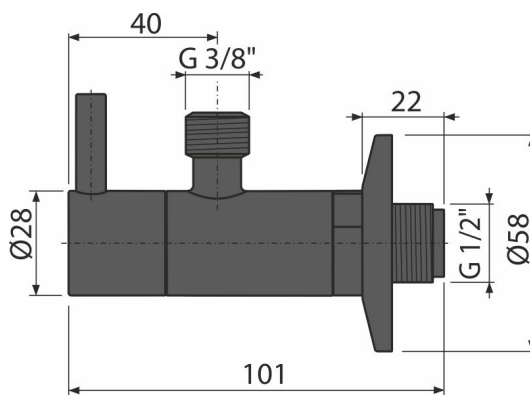

# ARV001-BLACK

Кутовий вентиль з фільтром 1/2"×3/8", чорний-мат

#### Галузь застосування

Для настінного монтажу

Для підключення змішувачів

#### Код замовлення, Логістична інформація

Код	EAN	Вага (шт   упаковка   палета)	Розміри (шт   упаковка)	Кількість (упаковка   палета)
ARV001-BLACK	8595580558741	0,31   18,87   548,4 кг	150×45×65   390×240×300 мм	60   1680 шт

#### Технічні характеристики

- Діаметр шлангового штуцера G 3/8 "
- Діаметр різьблення G 1/2 "