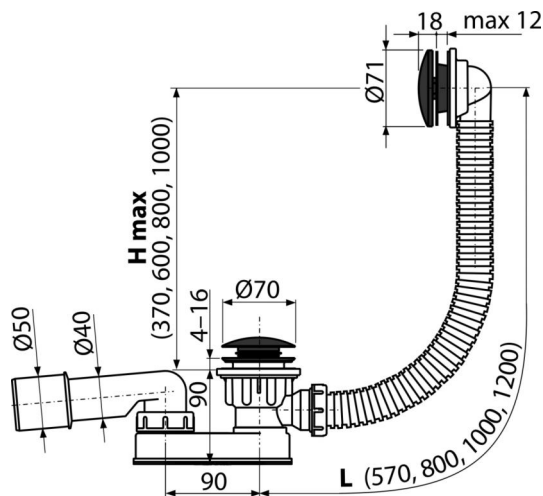

A507BLACK-80

აბაზანის სიფონი CLICK/CLACK, შავი-მატი

განმარტება

აბაზანისთვის გადინების ხერხი $\varnothing 52$ მმ
სტანდარტული ზომის აბაზანისთვის

დამახასიათებელი

- ფერი: შავი-მატი
- აბაზანის სიფონის სიგრძე 80 სმ
- გადინების სისტემის მოქნილი შლანგი
- მასალა: ლითონის დაფარული შავი-მატი
- სიფონის მარტივი ნმენდა ზემოდან - სრულად მოხსნადი გადინების ბადის წყალბით
- დადაბლებული სამონტაჟო სიმაღლე
- გადინების სარქველის სისტემის დახურვა CLICK/CLACK
- სანიღვრე-გადინება სისტემა აბაზანისთვის
- სველი წყლის ჩამკეტი მოძრავი ფეხით

კომპლექტის შემადგენლობა

- სამონტაჟო ნაკრები
- სიფონის კორპუსი გადინების სისტემით
- პროფილური ჩამკეტი
- სიფონის პოლიპროპილენის წყლის ჩამკეტი, მდგრადი თერმული და ქიმიური ზემოქმედებისადმი

შეკვეთის ნომერი, ლოგისტიკური ინფორმაცია

კოდი	EAN	ნონა (ცალი შეფუთვა პლატაზი)	ზომები (ცალი შეფუთვა)	რაოდენობა (შეფუთვა პლატა)
A507BLACK-80	8595580558765 80 მმ	0,65 13,08 229,3 კგ	370×100×200 595×435×395 მმ	20 320 (ცალი)

გარანტია

2/3 years *

ტექნიკური მახასიათებლები

- წნევისთან წყლის ჩამკეტის წინაღობა 588 Pa
- წყლის ნაკადი 48,6 l/min
- გადინების სიჩქარე 42 l/min
- თერმული სტაბილურობა 95 °C