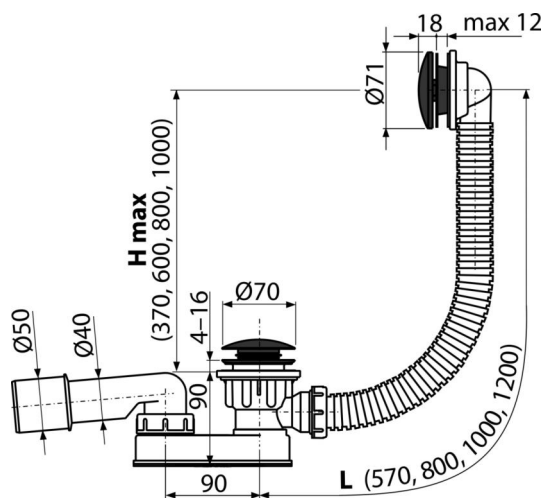

A507BLACK-80

Syfon wannowy CLIK/CLAK, czarny-mat

Zastosowanie

- Do odprowadzania wody z wanny
- Do wanien z otworem wylotowym $\varnothing 52$ mm
- Do wanien o standardowych rozmiarach

Cechy

- Kolor: czarny-mat
- Długość syfonu wannowego 80 cm
- Elastyczny wąż przelewowy
- Materiał: metal z wykończeniem czarny-mat
- Łatwe czyszczenie syfonu z góry – dzięki całkowicie wyjmowanemu odpływowi
- Niska wysokość zabudowy
- Zamknięcie odpływu za pomocą systemu CLICK/CLACK
- Syfon wannowy z przelewem
- Syfon z ruchomym kolanem

Zakres dostawy

- Chromowane metalowe sitko i pokrywa przelewu z wykończeniem czarny-mat
- Metalowy korek z wykończeniem czarny-mat
- Metalowy korek z wykończeniem czarny-mat
- Zestaw montażowy
- Korpus syfonu z przelewem
- Formowane uszczelnienie
- Syfon z polipropylenu, odporny termicznie i chemicznie, spawany wzdłużnie

Numer zamówienia, Informacje logistyczne

Kod	EAN	Waga (sztuka pakowanie paleta)	Wymiary (sztuka pakowanie)	Ilość (pakowanie paleta)
A507BLACK-80	8595580558765	80 mm 0,65 13,08 229,3 kg	370x100x200 595x435x395 mm	20 320 szt

Gwarancje

2/3 lat *

Dane techniczne

- Odporność syfonu na ciśnienie 588 Pa
- Przepływ 48,6 l/min
- Przepływ przelewu 42 l/min
- Atest termiczny 95 °C