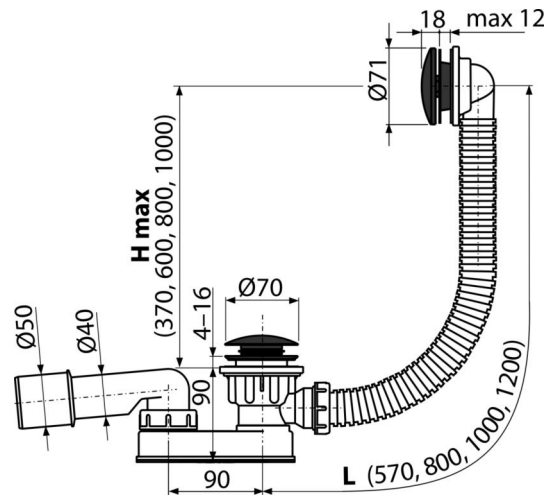

A507BLACK-120

Badewanne Ab- und Überlaufgarnitur CLICK/CLACK, Schwarz-Matt

Anwendung

Für Ablauf des Wassers aus der Badewanne
Für Badewannen mit Ablaufloch Ø52 mm
Für Badewannen in Standardgrößen

Eigenschaften

- Farbe: Schwarz-Matt
- Länge des Badewannensiphons 120 cm
- Überlaufschlauch-flexibler
- Material: Metall mit Oberflächenbehandlung Schwarz-Matt
- Der Siphon lässt sich leicht von oben reinigen - dank des vollständig abnehmbaren Abflusses
- Niedrige Bauhöhe
- Ablauf-Schließen mit CLICK / CLACK System
- Badewannen Ab- und Überlaufgarnitur
- Geruchsverschluss mit Drehablaufbogen

Verpackungsinhalt

- Verchromtes Metallgitter und Überlaufabdeckung mit Oberflächenbehandlung Schwarz-Matt
- Metallablauf mit Oberflächenbehandlung schwarz- matt
- Metallstopfen mit Oberflächenbehandlung schwarz- matt
- Montageset
- Siphon-Körper mit Überlauf
- Profildichtung
- Geruchsverschluss aus Polypropylen, thermisch und chemisch beständig

Bestellnummer, Logistische Informationen

Code	EAN		Gewicht (stück menge palette)	Maße (stück menge)	Verpackung (menge palette)
A507BLACK-120	8595580558772	120 mm	0,68 8,12 149,9 kg	370x200x100 595x435x395 mm	12 192 Stk.