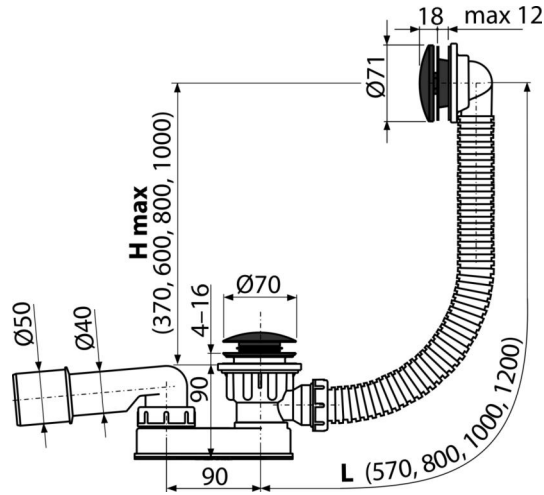

## განმარტება

აბაზანისთვის გადინების ხერხი Ø52 მმ  
სტანდარტული ზომის აბაზანისთვის

## დამახასიათებელი

- ფერი: შავი-მატი
- სააბაზანო სიფონის სიგრძე 120 სმ
- გადინების სისტემის მოქნილი შლანგი
- მასალა: ლითონის დაფარული შავი-მატი
- სიფონის მარტივი ნმენდა ზემოდან - სრულად მოხსნადი გადინების ბადის წყალბით
- დადაბლებული სამონტაჟო სიმაღლე
- გადინების სარქველის სისტემის დახურვა CLICK/CLACK
- სანიღვრე-გადინება სისტემა აბაზანისთვის
- სველი წყლის ჩამკეტი მოძრავი ფეხით

## შეკვეთის ნომერი, ლოგისტიკური ინფორმაცია

კოდი	EAN	ნონა (ცალი   შეფუთვა   პლატაზე)	ზომები (ცალი   შეფუთვა)	რაოდენობა (შეფუთვა   პლატა)
A507BLACK-120	8595580558772 120 მმ	0,68   8,12   149,9 კგ	370×200×100   595×435×395 მმ	12   192 (ცალი)

## ტექნიკური მახასიათებლები

- წნევისთან წყლის ჩამკეტის წინაღობა 588 Pa
- წყლის ნაკადი 48,6 l/min
- გადინების სიჩქარე 42 l/min
- თერმული სტაბილურობა 95 °C