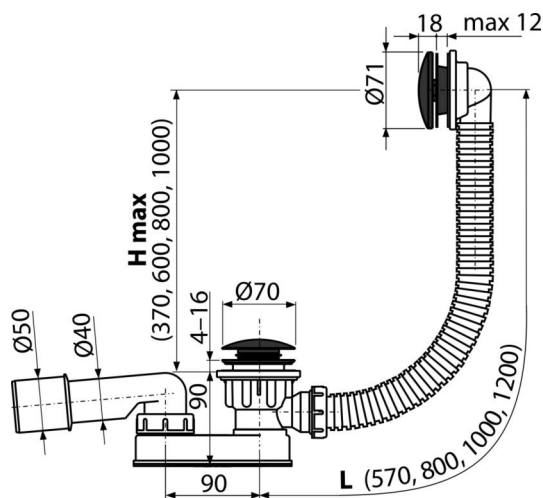

A507BLACK-120

Syfon wannowy CLIK/CLAK, czarny-mat

Zastosowanie

- Do odprowadzania wody z wanny
- Do wanien z otworem wylotowym $\varnothing 52$ mm
- Do wanien o standardowych rozmiarach

Cechy

- Kolor: czarny-mat
- Długość syfonu wannowego 120 cm
- Elastyczny wąż przelewowy
- Materiał: metal z wykończeniem czarny-mat
- Łatwe czyszczenie syfonu z góry – dzięki całkowicie wyjmowanemu odpływowi
- Niska wysokość zabudowy
- Zamknięcie odpływu za pomocą systemu CLICK/CLACK
- Syfon wannowy z przelewem
- Syfon z ruchomym kolanem

Zakres dostawy

- Chromowane metalowe sitko i pokrywa przelewu z wykończeniem czarny-mat
- Metalowy korek z wykończeniem czarny-mat
- Metalowy korek z wykończeniem czarny-mat
- Zestaw montażowy
- Korpus syfonu z przelewem
- Formowane uszczelnienie
- Syfon z polipropylenu, odporny termicznie i chemicznie, spawany wzdłużnie

Numer zamówienia, Informacje logistyczne

| Kod | EAN | Waga (sztuka pakowanie paleta) | Wymiary (sztuka pakowanie) | Ilość (pakowanie paleta) |
|---------------|---------------|---------------------------------------|---------------------------------|-------------------------------|
| A507BLACK-120 | 8595580558772 | 120 mm 0,68 8,12 149,9 kg | 370x200x100 595x435x395 mm | 12 192 szt |

Gwarancje

2/3 lat *

Dane techniczne

- Odporność syfonu na ciśnienie 588 Pa
- Przepływ 48,6 l/min
- Przepływ przelewu 42 l/min
- Atest termiczny 95 °C