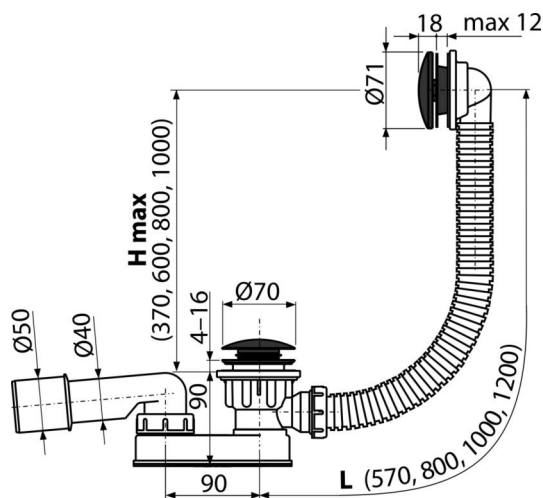

A507BLACK-120

Sifon za kadu CLICK/CLACK, crna-mat

Primena

Za ispuštanje vode iz kade u odvod

Za kade sa ispustom Ø52 mm

Za kade standardne veličine

Karakteristike

- Boja: crna-mat
- Dužina sifona za kadu 120 cm
- Prelivna fleksi cev
- Materijal: metal sa crno-mat završnom obradom
- Jednostavno čišćenje sifona - zahvaljujući potpuno uklonjivom ispustu za odvod
- Smanjena visina ugradnje
- Zatvaranje odvoda pomoću CLICK/CLACK
- Sistem odvoda i preliva za kade
- Mokri sifon za mirise sa okretnim kolenom

Obim isporuke

- Hromirana metalna rešetka i poklopac preliva sa crno mat završnom obradom
- Metalni čep sa crnom mat završnom obradom
- Metalni čep sa crnom mat završnom obradom
- Set za montažu
- Telo odvoda i sifona sa prelivom
- Profilisana zaptivka
- Sifon za mirise od polipropilena, termički i hemijski otporan

Broj porudžbine, Logističke informacije

Šifra	EAN	Težina (komad pakovanje paleta)	Dimenzije (komad paleta)	Količina (pakovanje paleta)
A507BLACK-120	8595580558772	120 mm 0,68 8,12 149,9 kg	370x200x100 595x435x395 mm	12 192 kom

Garancije

2/3 godina *

Tehničke specifikacije

- Otpornost sifona za mirise na pritisak 588 Pa
- Brzina protoka 48,6 l/min
- Brzina protoka preliva 42 l/min
- Termička otpornost 95 °C