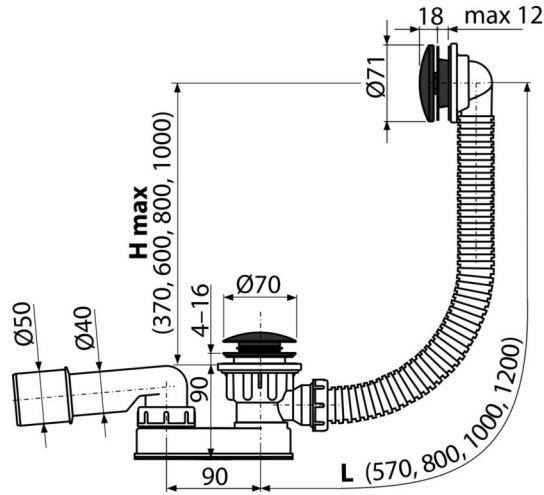

A507BLACK-100

აბაზანის სიფონი CLICK/CLACK, შავი-მატი

განმარტება

აბაზანისთვის გადინების ხერხი Ø52 მმ
სტანდარტული ზომის აბაზანისთვის

დამახასიათებელი

- ფერი: შავი-მატი
- სააბაზანო სიფონის სიგრძე 100 სმ
- გადინების სისტემის მოქნილი შლანგი
- მასალა: ლითონის დაფარული შავი-მატი
- სიფონის მარტივი ნმენდა ზემოდან - სრულად მოხსნადი გადინების ბადის წყალბით
- დადაბლებული სამონტაჟო სიმაღლე
- გადინების სარქველის სისტემის დახურვა CLICK/CLACK
- სანიტარულ-გადინება სისტემა აბაზანისთვის
- სველი წყლის ჩამკეტი მოძრავი ფეხით

კომპლექტის შემადგენლობა

- სამონტაჟო ნაკრები
- სიფონის კორპუსი გადინების სისტემით
- პროფილური ჩამკეტი
- სიფონის პოლიპროპილენის წყლის ჩამკეტი, მდგრადი თერმული და ქიმიური ზემოქმედებისადმი

შეკვითის ნომერი, ლოგისტიკური ინფორმაცია

კოდი	EAN	ნონა (ცალი შეფუთვა პლატაზე)	ზომები (ცალი შეფუთვა)	რაოდენობა (შეფუთვა პლატა)
A507BLACK-100	8595580558789 100 მმ	0,67 8,04 - კგ	370×200×100 595×435×395 მმ	12 - ცალი

გარანტია

2/3 years *

ტექნიკური მახასიათებლები

- წნევისთან წყლის ჩამკეტის წინაღობა 588 Pa
- წყლის ნაკადი 48,6 l/min
- გადინების სიჩქარე 42 l/min
- თერმული სტაბილურობა 95 °C