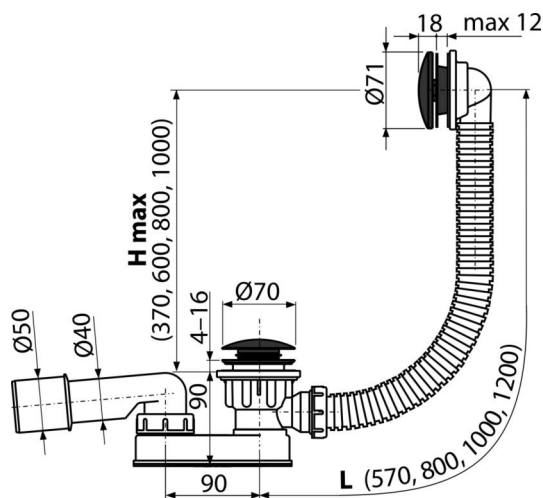

A507BLACK-100

Syfon wannowy CLIK/CLAK, czarny-mat

Zastosowanie

- Do odprowadzania wody z wanny
- Do wanien z otworem wylotowym $\varnothing 52$ mm
- Do wanien o standardowych rozmiarach

Cechy

- Kolor: czarny-mat
- Długość syfonu wannowego 100 cm
- Elastyczny wąż przelewowy
- Materiał: metal z wykończeniem czarny-mat
- Łatwe czyszczenie syfonu z góry – dzięki całkowicie wyjmowanemu odpływowi
- Niska wysokość zabudowy
- Zamknięcie odpływu za pomocą systemu CLICK/CLACK
- Syfon wannowy z przelewem
- Syfon z ruchomym kolanem

Zakres dostawy

- Chromowane metalowe sitko i pokrywa przelewu z wykończeniem czarny-mat
- Metalowy korek z wykończeniem czarny-mat
- Metalowy korek z wykończeniem czarny-mat
- Zestaw montażowy
- Korpus syfonu z przelewem
- Formowane uszczelnienie
- Syfon z polipropylenu, odporny termicznie i chemicznie, spawany wzdłużnie

Numer zamówienia, Informacje logistyczne

Kod	EAN	Waga (sztuka pakowanie paleta)	Wymiary (sztuka pakowanie)	Ilość (pakowanie paleta)
A507BLACK-100	8595580558789	100 mm 0,67 8,04 - kg	370x200x100 595x435x395 mm	12 - sz

Gwarancje

2/3 lat *

Dane techniczne

- Odporność syfonu na ciśnienie 588 Pa
- Przepływ 48,6 l/min
- Przepływ przelewu 42 l/min
- Atest termiczny 95 °C