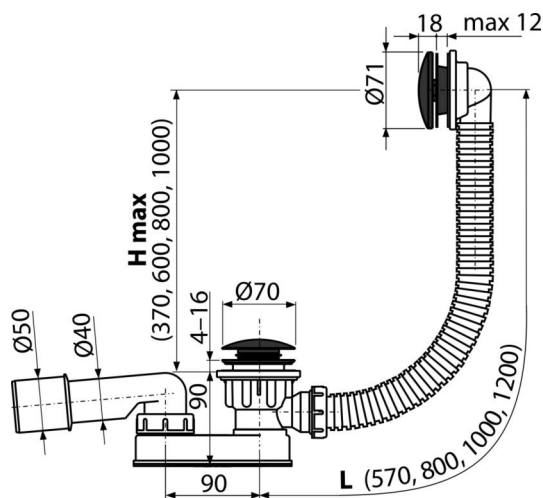

A507BLACK-100

Sifón vaňový CLICK/CLACK, čierna-mat

Použitie

- Pre odtok vody z vane do odpadu
- Pre vane s odtokovým otvorom Ø52 mm
- Pre vane štandardných rozmerov

Vlastnosti

- Farba: čierna-mat
- Dĺžka vaňového sifónu 100 cm
- Flexibilná hadica prepadu
- Materiál: kov s povrchovou úpravou čierna-mat
- Jednoduché čistenie sifónu zhora – vďaka kompletne vyberateľnej výpusti
- Znížená stavebná výška
- Uzatváranie odpadu pomocou systému CLICK/CLACK
- Vaňová odpadová a prepádová sústava
- Vodná zápachová uzávera s otočným kolenom

Rozsah dodávky

- Pochrómovaná kovová mriežka a kryt prepadu s povrchovou úpravou čierna-mat
- Kovová výpusť s povrchovou úpravou čierna-mat
- Kovová zátka s povrchovou úpravou čierna-mat
- Montážny set
- Telo sifónu s prepadom
- Tvarové tesnenie
- Zápachová uzávera z polypropylénu, tepelne aj chemicky odolná, pozdĺžne zváraná

Objednací kód, Logistické informácie

Kód	EAN	Hmotnosť (kus balenie paleta)	Rozmer (kus balenie)	Množstvo (balenie paleta)
A507BLACK-100	8595580558789	100 mm 0,67 8,04 - kg	370×200×100 595×435×395 mm	12 - ps

Záruky

2/3 rokov *

Technické parametre

- Odolnosť zápachovej uzávery proti tlaku 588 Pa
- Prietok 48,6 l/min
- Prietok prepad 42 l/min
- Tepelný atest 95 °C