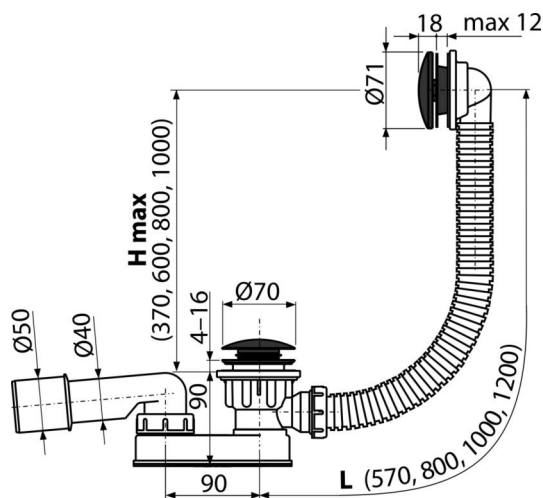

A507BLACK-100

Sifon za kadu CLICK/CLACK, crna-mat

Primena

Za ispuštanje vode iz kade u odvod

Za kade sa ispustom Ø52 mm

Za kade standardne veličine

Karakteristike

- Boja: crna-mat
- Dužina sifona za kadu 100 cm
- Prelivna fleksi cev
- Materijal: metal sa crno-mat završnom obradom
- Jednostavno čišćenje sifona - zahvaljujući potpuno uklonjivom ispustu za odvod
- Smanjena visina ugradnje
- Zatvaranje odvoda pomoću CLICK/CLACK
- Sistem odvoda i preliva za kade
- Mokri sifon za mirise sa okretnim kolenom

Obim isporuke

- Hromirana metalna rešetka i poklopac preliva sa crno mat završnom obradom
- Metalni čep sa crnom mat završnom obradom
- Metalni čep sa crnom mat završnom obradom
- Set za montažu
- Telo odvoda i sifona sa prelivom
- Profilisana zaptivka
- Sifon za mirise od polipropilena, termički i hemijski otporan

Broj porudžbine, Logističke informacije

Šifra	EAN	Težina (komad pakovanje paleta)	Dimenzije (komad paleta)	Količina (pakovanje paleta)
A507BLACK-100	8595580558789	100 mm 0,67 8,04 - kg	370x200x100 595x435x395 mm	12 - kom

Garancije

2/3 godina *

Tehničke specifikacije

- Otpornost sifona za mirise na pritisak 588 Pa
- Brzina protoka 48,6 l/min
- Brzina protoka preliva 42 l/min
- Termička otpornost 95 °C