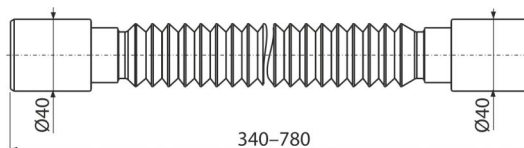

A710

Flexi propojení 40×40

Použití

Pro propojení odpadních soustav s vnitřní kanalizací

Vlastnosti

- Materiál: polypropylen
- Nastavitelná délka 340–780 mm
- Připojení Ø40/40 mm

Rozsah dodávky

- Flexi hadice

Objednávací kód, Logistické informace

Kód	EAN	Hmotnost (kus balení paleta)	Rozměr (kus balení)	Množství (balení paleta)
A710	8595580558833	0,08 9,87 177,9 kg	400×40×40 590×430×390 mm	130 2080 ks

Záruky

2/2 roky *