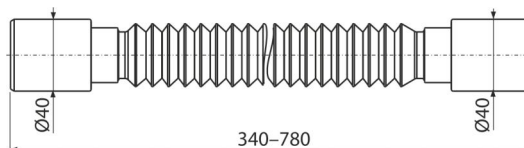

A710

Țeavă flexibilă 40x40

Aplicație

Pentru conectarea la sistemul de canalizare

Caracteristici

- Material: polipropilenă
- Lungime reglabilă între 340 mm – 780 mm
- Conexiune Ø40/40 mm

Conținutul pachetului

- Furtun flexibil

Detalii pentru comandă, Informații logistice

Cod	EAN	Greutate (buc ambalare palet)	Dimensiuni (buc ambalare)	Cantitate (ambalare palet)
A710	8595580558833	0,08 9,87 177,9 kg	400x40x40 590x430x390 mm	130 2080 buc