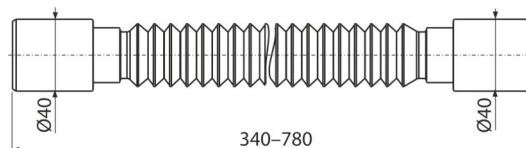

A710

Țeavă flexibilă 40x40

Aplicație

Pentru conectarea la sistemul de canalizare

Caracteristici

- Material: polipropilenă
- Lungime reglabilă între 340 mm – 780 mm
- Conexiune Ø40/40 mm

Conținutul pachetului

- Furtun flexibil

Detalii pentru comandă, Informații logistice

Cod	EAN	Greutate (buc ambalare palet)	Dimensiuni (buc ambalare)	Cantitate (ambalare palet)
A710	8595580558833	0,09 8,84 161,4 kg	400x40x40 590x430x390 mm	100 1600 buc