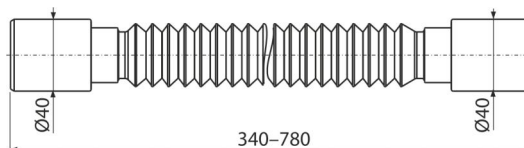

A710

Fleksi cev 40x40

Primena

Za povezivanje sistema za odvod sa unutrašnjom kanalizacijom

Karakteristike

- Materijal: polipropilen
- Podesiva dužina od 340–780 mm
- Priključak Ø40/40 mm

Obim isporuke

- Fleksi cev

Broj porudžbine, Logističke informacije

Šifra	EAN	Težina (komad pakovanje paleta)	Dimenzije (komad paleta)	Količina (pakovanje paleta)
A710	8595580558833	0,08 9,87 177,9 kg	400x40x40 590x430x390 mm	130 2080 kom