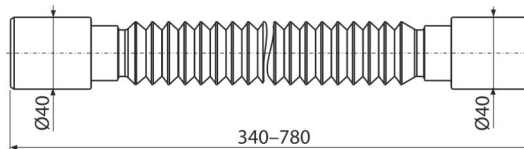

A710

Гнучке з'єднання 40×40

Галузь застосування

Для з'єднання зливних систем з внутрішньої каналізацією

Характеристика

- Матеріал: поліпропілен
- Регульована довжина 340-780 мм
- Підключення Ø40 / 40 мм

Зміст комплекту

- Гофрований гнучкий шланг

Код замовлення, Логістична інформація

Код	EAN	Вага (шт упаковка палета)	Розміри (шт упаковка)	Кількість (упаковка палета)
A710	8595580558833	0,08 9,87 177,9 кг	400×40×40 590×430×390 мм	130 2080 шт