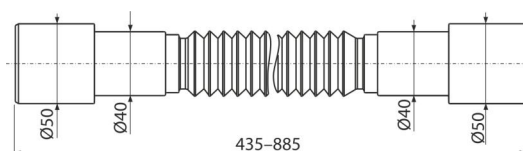

A720**Flexi propojení 50/40x40/50****Použití**

Pro propojení odpadních soustav s vnitřní kanalizací

Vlastnosti

- Materiál: polypropylen
- Nastavitelná délka 435–885 mm
- Připojení Ø40/50x50/40 mm

Rozsah dodávky

- Flexi hadice

Objednávací kód, Logistické informace

Kód	EAN	Hmotnost (kus balení paleta)	Rozměr (kus balení)	Množství (balení paleta)
A720	8595580558840	0,10 7,28 136,5 kg	440x50x50 590x430x390 mm	70 1120 ks