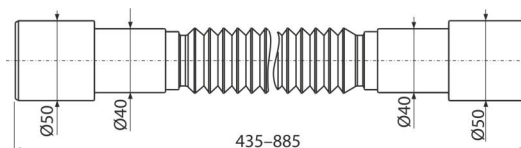

A720

Flexibilis bekötőcső 50/40×40/50

Alkalmazás

A belső szennyvícsövek és a szennyvícsatorna rendszer csatlakozásához

Jellemzők

- Anyag: polipropilén
- Állítható hosszúság 435–885 mm
- Csatlakozó Ø40/50×50/40 mm

Csomag tartalma

- Flexibilis cső

Rendelési szám, Logisztikai információk

Kód	EAN	Súly (db csomagolás paletta)	Méret (db csomagolás)	Mennyiség (csomagolás paletta)
A720	8595580558840	0,10 7,28 136,5 kg	440×50×50 590×430×390 mm	70 1120 db