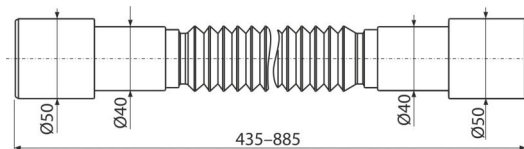

# A720

გოფირებული კავშირი 50/40x40/50

### განმარტება

გადინების სისტემებისთვის შიდა კანალიზაციით

### დამახასიათებელი

- მასალა: პოლიპროპილენი
- რეგულირებადი სიგრძე 435-885 მმ
- კავშირი Ø40/50x50/40 მმ

### შეკვეთის ნომერი, ლოგისტიკური ინფორმაცია

კოდი	EAN	ნონა (ცალი   შეფუთვა   პლატაზე)	ზომები (ცალი   შეფუთვა)	რაოდენობა (შეფუთვა   პლატა)
A720	8595580558840	0,10   7,28   136,5 კგ	440x50x50   590x430x390 მმ	70   1120 ცალი