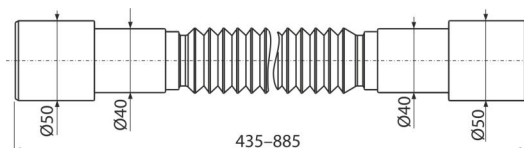

A720

Гнучке з'єднання 50/40–40/50

Галузь застосування

Для з'єднання зливних систем з внутрішньої каналізацією

Характеристика

- Матеріал: поліпропілен
- Регульована довжина 435-885 мм
- Підключення Ø40 / 50 × 50/40 мм

Зміст комплекту

- Гнучкий гофрований шланг

Код замовлення, Логістична інформація

Код	EAN	Вага (шт упаковка палета)	Розміри (шт упаковка)	Кількість (упаковка палета)
A720	8595580558840	0,10 7,28 136,5 кг	440×50×50 590×430×390 мм	70 1120 шт