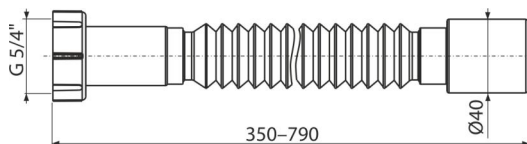

# A730

Flexi připojení 5/4"×40 plast

### Vlastnosti

- Materiál: polypropylen
- Nastavitelná délka 350–790 mm
- Připojení Ø5/4"×40 mm

### Objednací kód, Logistické informace

Kód	EAN	Hmotnost (kus   balení   paleta)	Rozměr (kus   balení)	Množství (balení   paleta)
A730	8595580558857	0,09   10,76   192,2 kg	360×40×40   590×430×390 mm	120   1920 ks