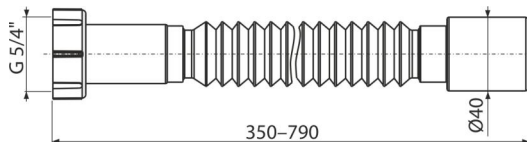

A730

Flexibilis bekötőcső 5/4"×40 műanyag

Alkalmazás

A belső szennyvícsövek és a szennyvícsatorna rendszer csatlakozásához

Jellemzők

- Anyag: polipropilén
- Állítható hosszúság 350–790 mm
- Csatlakozó Ø5/4"×40 mm

Csomag tartalma

- Rögzítő a flexibilis bekötőcsövekhez
- Flexibilis cső
- Műanyag anya 5/4" csatlakozáshoz
- Tömítés

Rendelési szám, Logisztikai információk

Kód	EAN	Súly (db csomagolás paletta)	Méret (db csomagolás)	Mennyiség (csomagolás paletta)
A730	8595580558857	0,09 10,76 192,2 kg	360×40×40 590×430×390 mm	120 1920 db