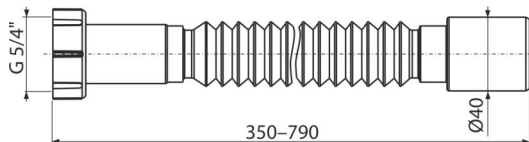

A730

გოფირებული კავშირი 5/4" x40, პლასტმასი

განმარტება

გადინების სისტემებისთვის შიდა კანალიზაციით

დამახასიათებელი

- მასალა: პოლიპროპილენი
- რეგულირებადი სიგრძე 350-790 მმ
- კავშირი Ø5/4" x40 მმ

კომპლექტის შემადგენლობა

- მოქნილი კავშირების კონსოლი
- გოფირებული მოქნილი შლანგი
- პლასტმასის ხრახნი 5/4 " კავშირისთვის
- შუასადები

შეკვეთის ნომერი, ლოგისტიკური ინფორმაცია

კოდი	EAN	ნონა (ცალი შეფუთვა პლატაზე)	ზომები (ცალი შეფუთვა)	რაოდენობა (შეფუთვა პლატა)
A730	8595580558857	0,09 10,76 192,2 კგ	360x40x40 590x430x390 მმ	120 1920 ცალი