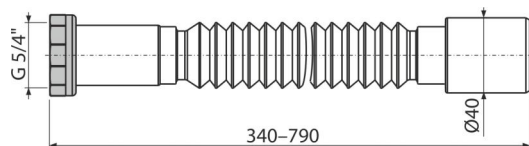

A740

Flexi připojení 5/4"×40 kov

Použití

Pro propojení odpadních soustav s vnitřní kanalizací

Vlastnosti

- Materiál: polypropylen
- Nastavitelná délka 340–790 mm
- Připojení Ø5/4"×40 mm

Rozsah dodávky

- Držák flexi připojení
- Flexi hadice
- Kovová matice 5/4" pro připojení
- Těsnění

Objednací kód, Logistické informace

Kód	EAN	Hmotnost (kus balení paleta)	Rozměr (kus balení)	Množství (balení paleta)
A740	8595580558864	0,10 12,56 221,0 kg	350×40×40 590×430×390 mm	120 1920 ks

Záruky

2/2 roky *