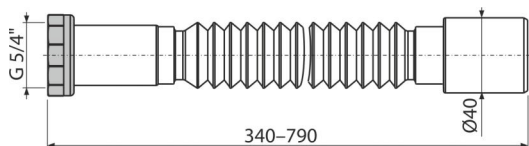

A740

Flexibilis bekötőcső 5/4"×40 fém

Alkalmazás

A belső szennyvícsövek és a szennyvícsatorna rendszer csatlakozásához

Jellemzők

- Anyag: polipropilén
- Állítható hosszúság 340–790 mm
- Csatlakozó Ø5/4"×40 mm

Csomag tartalma

- Rögzítő a flexibilis bekötőcsövekhez
- Flexibilis cső
- Fém anya 5/4" csatlakozáshoz
- Tömítés

Rendelési szám, Logisztikai információk

Kód	EAN	Súly (db csomagolás paletta)	Méret (db csomagolás)	Mennyiség (csomagolás paletta)
A740	8595580558864	0,10 12,56 221,0 kg	350×40×40 590×430×390 mm	120 1920 db