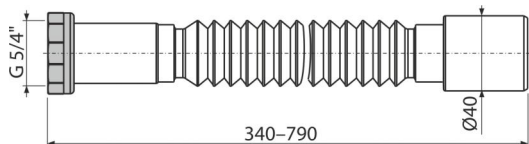

# A740

გოფრირებული კავშირი 5/4" x40, მეტალი

### დამახასიათებელი

- მასალა: პოლიპროპილენი
- რეგულირებადი სიგრძე 340-790 მმ
- კავშირი Ø5/4" x40 მმ

### კომპლექტის შემადგენლობა

- მოქნილი კავშირების კონსოლი
- გოფრირებული მოქნილი შლანგი
- მეტალის ქანჩი 5/4" კავშირისთვის
- შუასადები

### შეკვეთის ნომერი, ლოგისტიკური ინფორმაცია

კოდი	EAN	ნონა (ცალი   შეფუთვა   პლატაზე)	ზომები (ცალი   შეფუთვა)	რაოდენობა (შეფუთვა   პლატა)
A740	8595580558864	0,10   12,56   221,0 კგ	350x40x40   590x430x390 მმ	120   1920 ცალი