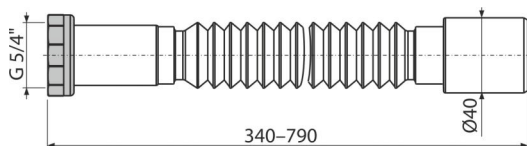

A740

Flexi pripojenie 5/4"×40 kov

Použitie

Pre prepojenie odpadových sústav s vnútornou kanalizáciou

Vlastnosti

- Materiál: polypropylén
- Nastaviteľná dĺžka 340–790 mm
- Pripojenie Ø5/4"×40 mm

Rozsah dodávky

- Držiak flexi pripojenia
- Flexi hadica
- Kovová matica 5/4" na pripojenie
- Tesnenie

Objednací kód, Logistické informácie

Kód	EAN	Hmotnosť (kus balenie paleta)	Rozmer (kus balenie)	Množstvo (balenie paleta)
A740	8595580558864	0,10 12,56 221,0 kg	350×40×40 590×430×390 mm	120 1920 ks