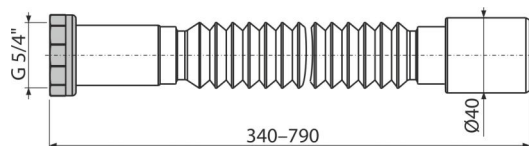

A740

Fleksi cev 5/4"×40 metal

Primena

Za povezivanje sistema za odvod sa unutrašnjom kanalizacijom

Karakteristike

- Materijal: polipropilen
- Podesiva dužina od 340–790 mm
- Priključak Ø5/4"×40 mm

Obim isporuke

- Držać Flexi cevi
- Fleksi cev
- Metalna matica 5/4 "priključak
- Zaptivka

Broj porudžbine, Logističke informacije

Šifra	EAN	Težina (komad pakovanje paleta)	Dimenzije (komad paleta)	Količina (pakovanje paleta)
A740	8595580558864	0,10 12,56 221,0 kg	350×40×40 590×430×390 mm	120 1920 kom