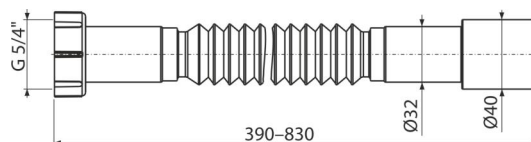

A750

Flexi připojení 5/4"×32/40 plast

Použití

Pro propojení odpadních soustav s vnitřní kanalizací

Vlastnosti

- Materiál: polypropylen
- Nastavitelná délka 390-830 mm
- Připojení Ø5/4"×32/40 mm

Rozsah dodávky

- Držák flexi připojení
- Flexi hadice
- Plastová matice 5/4" pro připojení
- Těsnění

Objednací kód, Logistické informace

Kód	EAN	Hmotnost (kus balení paleta)	Rozměr (kus balení)	Množství (balení paleta)
A750	8595580558871	0,10 11,76 208,2 kg	400×40×40 590×430×390 mm	120 1920 ks