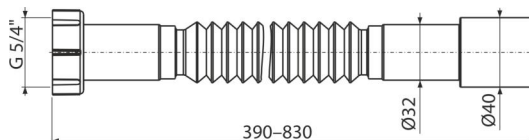

# A750

Flexibilis bekötőcső 5/4"×32/40 műanyag

## Alkalmazás

A belső szennyvícsövek és a szennyvícsatorna rendszer csatlakozásához

## Jellemzők

- Anyag: polipropilén
- Állítható hosszúság 390–830 mm
- Csatlakozó Ø5/4"× 32/40 mm

## Rendelési szám, Logisztikai információk

Kód	EAN	Súly (db   csomagolás   paletta)	Méret (db   csomagolás)	Mennyiség (csomagolás   paletta)
A750	8595580558871	0,10   11,76   208,2 kg	400×40×40   590×430×390 mm	120   1920 db