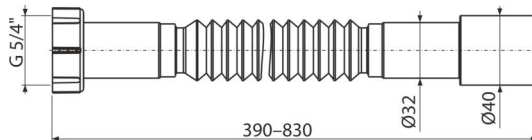

A750

გოფირებული კავშირი 5/4" x 32/40, პლასტმასი

განმარტება

გადინების სისტემებისთვის შიდა კანალიზაციით

დამახასიათებელი

- მასალა: პოლიპროპილენი
- რეგულირებადი სიგრძე 390-830 მმ
- კავშირი Ø5/4" x 32/40 მმ

კომპლექტის შემადგენლობა

- მოქნილი კავშირების კონსოლი
- გოფირებული მოქნილი შლანგი
- პლასტმასის ხრახნი 5/4 " კავშირისთვის
- შუასადები

შეკვეთის ნომერი, ლოგისტიკური ინფორმაცია

კოდი	EAN	ნონა (ცალი შეფუთვა პლატაზე)	ზომები (ცალი შეფუთვა)	რაოდენობა (შეფუთვა პლატა)
A750	8595580558871	0,10 11,76 208,2 კგ	400x40x40 590x430x390 მმ	120 1920 ცალი