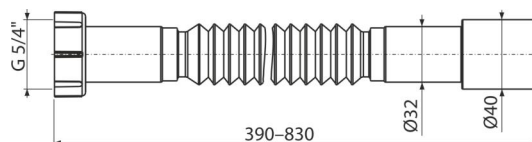

## Primena

Za povezivanje sistema za odvod sa unutrašnjom kanalizacijom

## Karakteristike

- Materijal: polipropilen
- Podesiva dužina od 390–830 mm
- Priključak Ø5/4"×32/40 mm

## Broj porudžbine, Logističke informacije

Šifra	EAN	Težina (komad   pakovanje   paleta)	Dimenzije (komad   paleta)	Količina (pakovanje   paleta)
A750	8595580558871	0,10   11,76   208,2 kg	400×40×40   590×430×390 mm	120   1920 kom