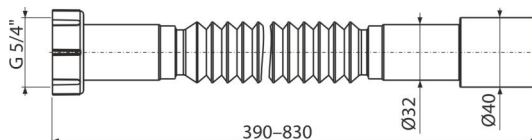

A750

Fleksi cev 5/4"×32/40 plastika

Primena

Za povezivanje sistema za odvod sa unutrašnjom kanalizacijom

Karakteristike

- Materijal: polipropilen
- Podesiva dužina od 390–830 mm
- Priključak Ø5/4"×32/40 mm

Obim isporuke

- Držać Flexi cevi
- Fleksi cev
- Priključak plastičnom maticom 5/4"
- Zaptivka

Broj porudžbine, Logističke informacije

Šifra	EAN	Težina (komad pakovanje paleta)	Dimenzije (komad paleta)	Količina (pakovanje paleta)
A750	8595580558871	0,10 11,76 208,2 kg	400×40×40 590×430×390 mm	120 1920 kom