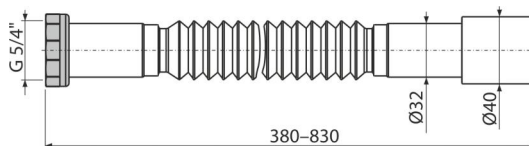

A760

Flexi připojení 5/4"×32/40 kov

Použití

Pro propojení odpadních soustav s vnitřní kanalizací

Vlastnosti

- Materiál: polypropylen
- Nastavitelná délka 380-830 mm
- Připojení Ø5/4"×32/40 mm

Rozsah dodávky

- Držák flexi připojení
- Flexi hadice
- Kovová matice 5/4" pro připojení
- Těsnění

Objednací kód, Logistické informace

Kód	EAN	Hmotnost (kus balení paleta)	Rozměr (kus balení)	Množství (balení paleta)
A760	8595580558888	0,11 13,56 237,0 kg	390×40×40 590×430×390 mm	120 1920 ks