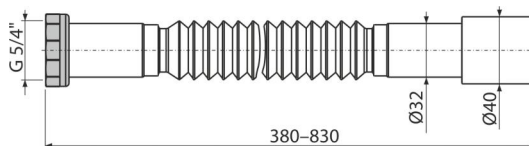

A760

Flexibilis bekötőcső 5/4"×32/40 fém

Alkalmazás

A belső szennyvícsövek és a szennyvícsatorna rendszer csatlakozásához

Jellemzők

- Anyag: polipropilén
- Állítható hosszúság 380–830 mm
- Csatlakozó Ø5/4"× 32/40 mm

Csomag tartalma

- Rögzítő a flexibilis bekötőcsövekhez
- Flexibilis cső
- Fém anya 5/4" csatlakozáshoz
- Tömítés

Rendelési szám, Logisztikai információk

Kód	EAN	Súly (db csomagolás paletta)	Méret (db csomagolás)	Mennyiség (csomagolás paletta)
A760	8595580558888	0,11 13,56 237,0 kg	390×40×40 590×430×390 mm	120 1920 db