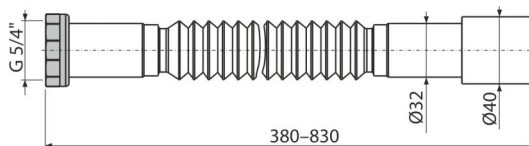

## Alkalmazás

A belső szennyvícsövek és a szennyvícsatorna rendszer csatlakozásához

## Jellemzők

- Anyag: polipropilén
- Állítható hosszúság 380–830 mm
- Csatlakozó Ø5/4"× 32/40 mm

## Rendelési szám, Logisztikai információk

Kód	EAN	Súly (db   csomagolás   paletta)	Méret (db   csomagolás)	Mennyiség (csomagolás   paletta)
A760	8595580558888	0,11   13,56   237,0 kg	390×40×40   590×430×390 mm	120   1920 db