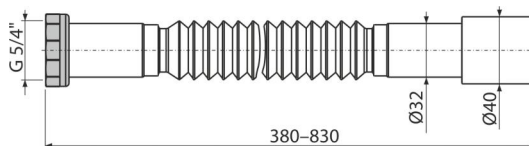

A760**Flexibilis bekötőcső 5/4"×32/40 fém****Alkalmazás**

A belső szennyvícsövek és a szennyvícsatorna rendszer csatlakozásához

Jellemzők

- Anyag: polipropilén
- Állítható hosszúság 380–830 mm
- Csatlakozó Ø5/4"× 32/40 mm

Csomag tartalma

- Rögzítő a flexibilis bekötőcsövekhez
- Flexibilis cső
- Fém anya 5/4" csatlakozáshoz
- Tömítés

Rendelési szám, Logisztikai információk

Kód	EAN	Súly (db csomagolás paletta)	Méret (db csomagolás)	Mennyiség (csomagolás paletta)
A760	8595580558888	0,12 11,94 211,0 kg	390×40×40 590×430×390 mm	100 1600 db