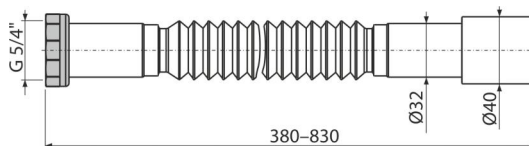

A760

გოფირებული კავშირი 5/4" x 32/40, მეტალი

განმარტება

გადინების სისტემებისთვის შიდა კანალიზაციით

დამახასიათებელი

- მასალა: პოლიპროპილენი
- რეგულირებადი სიგრძე 380-830 მმ
- კავშირი Ø5/4" x 32/40 მმ

კომპლექტის შემადგენლობა

- მოქნილი კავშირების კონსოლი
- გოფირებული მოქნილი შლანგი
- მეტალის ტანჩი 5/4" კავშირისთვის
- შუასადები

შეკვეთის ნომერი, ლოგისტიკური ინფორმაცია

კოდი	EAN	ნონა (ცალი შეფუთვა პლატაზე)	ზომები (ცალი შეფუთვა)	რაოდენობა (შეფუთვა პლატა)
A760	8595580558888	0,11 13,56 237,0 კგ	390x40x40 590x430x390 მმ	120 1920 ცალი