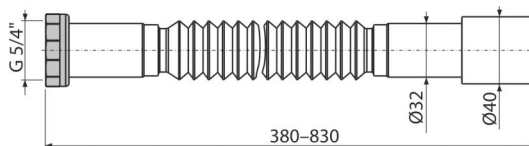

A760

Țeavă flexibilă 5/4"×32/40, cu piuliță metalică

Aplicație

Pentru conectarea la sistemul de canalizare

Caracteristici

- Material: polipropilenă
- Lungime reglabilă între 380 mm – 830 mm
- Conexiune Ø5/4"×32/40 mm

Conținutul pachetului

- Suport pentru țevi flexibile
- Furtun flexibil
- Piuliță metal 5/4"
- Garnitură

Detalii pentru comandă, Informații logistice

Cod	EAN	Greutate (buc ambalare palet)	Dimensiuni (buc ambalare)	Cantitate (ambalare palet)
A760	8595580558888	0,12 11,94 211,0 kg	390×40×40 590×430×390 mm	100 1600 buc