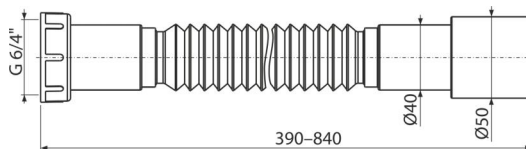

# A770

გოფირებული კავშირი 6/4" x 40/50, პლასტმასი

### დამახასიათებელი

- მასალა: პოლიპროპილენი
- რეგულირებადი სიგრძე 390-840 მმ
- კავშირი Ø6/4" x 40/50 მმ

### კომპლექტის შემადგენლობა

- მოქნილი კავშირების კონსოლი
- გოფირებული მოქნილი შლანგი
- პლასტმასის ხრახნი 6/4 " კავშირისთვის
- შუასადები

### შეკვეთის ნომერი, ლოგისტიკური ინფორმაცია

კოდი	EAN	ნონა (ცალი   შეფუთვა   პლატაზე)	ზომები (ცალი   შეფუთვა)	რაოდენობა (შეფუთვა   პლატა)
A770	8595580558895	0,12   10,58   189,2 კგ	400x50x50   590x430x390 მმ	90   1440 ცალი